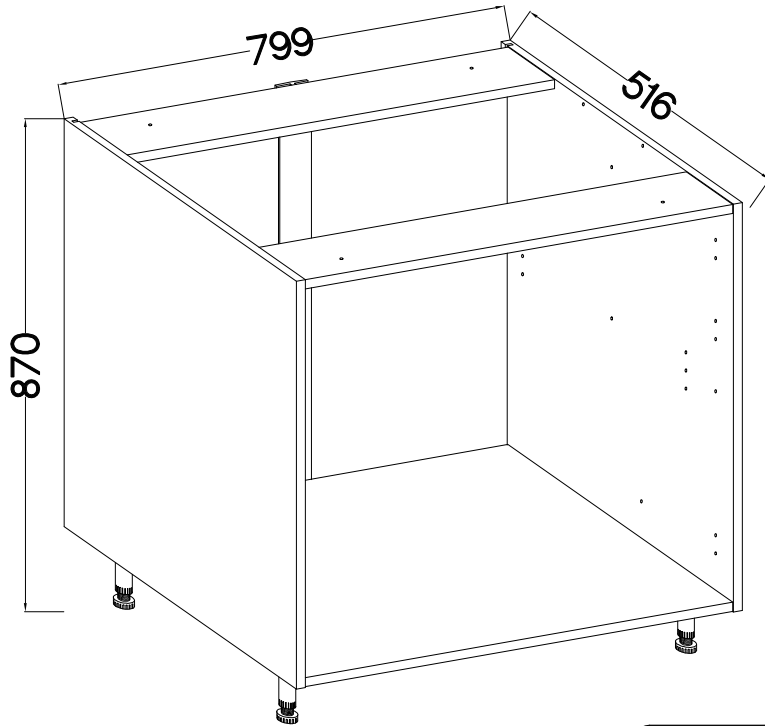

80 D 3S BB  
Premium Box

Ersatzteil Nummer	Dimension
KUH.10483	720x500x16
KUH.10484	720x500x16
KUH.40175	767x485x16
KUH.60032 x2	713x390x2,5
KUH.90133	767x100x16
KUH.90134	767x100x16

4x30mm	6,4 x 50mm		
A	B	E1	
8	8	8	
	L=135-170cm	Li=680mm	
F16	F15	L1	
2	4	1	
	3.5x13mm	3.0x20mm	4.0x35mm
O	P5	P7	R3
1	20	10-15	4

ISM-KUH-01802

1

L=135-170cm  F15 4	+3.5x13mm  P5 16	+8x30mm  A 4
---	---	---

2

+8x30mm  A 4
--

3

6,4 x 50mm

4

6,4 x 50mm

5

6

7

$\pm 4.0 \times 35 \text{mm}$  R3 4	 F16 2	$\pm 3.5 \times 13 \text{mm}$  P5 4
--	--	--