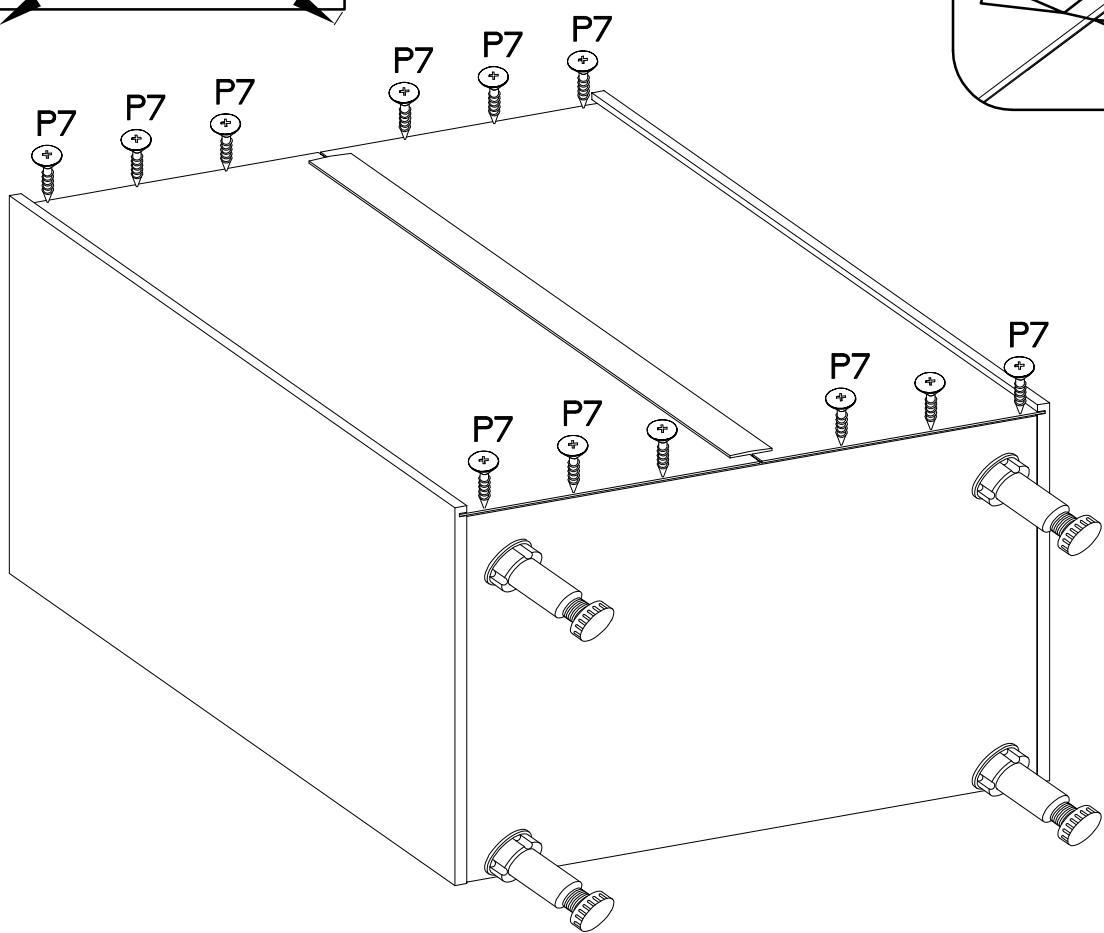

80 D 3S BB  
Premium Box

Ersatzteil Nummer	Dimension
KUH.10483	720x500x16
KUH.10484	720x500x16
KUH.40175	767x485x16
KUH.60032 x2	713x390x2,5
KUH.90133	767x100x16
KUH.90134	767x100x16

4x30mm	6,4 x 50mm		
A	B	E1	
8	8	8	
	L=135-170cm	Li=680mm	
F16	F15	L1	
2	4	1	
	3.5x13mm	3.0x20mm	4.0x35mm
O	P5	P7	R3
1	20	10-15	4

ISM-KUH-01802

1

L=135-170cm  F15 4	+3.5x13mm  P5 16	+8x30mm  A 4
---	---	---

2

+8x30mm  A 4
--

3

6,4 x 50mm

4

6,4 x 50mm

5

6

7

$\pm 4.0 \times 35 \text{mm}$  R3 4	 F16 2	$\pm 3.5 \times 13 \text{mm}$  P5 4
--	--	--