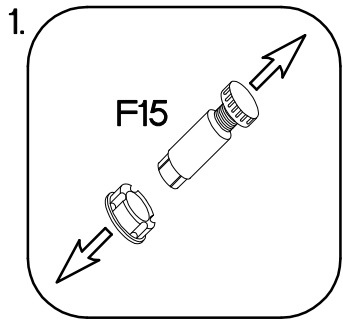

80 D 3S BB  
Premium Box

Ersatzteil Nummer	Dimension
KUH.10483	720x500x16
KUH.10484	720x500x16
KUH.40175	767x485x16
KUH.60032 x2	713x390x2,5
KUH.90133	767x100x16
KUH.90134	767x100x16

4x30mm	6,4 x 50mm		
A	B	E1	
8	8	8	
	L=135-170cm	Li=680mm	
F16	F15	L1	
2	4	1	
	3.5x13mm	3.0x20mm	4.0x35mm
O	P5	P7	R3
1	20	10-15	4

ISM-KUH-01802

1

L=135-170cm  F15 4	+3.5x13mm  P5 16	+8x30mm  A 4
---	---	---

2

+8x30mm  A 4
--

3

6,4 x 50mm

4

6,4 x 50mm

5

6

7

$\pm 4.0 \times 35 \text{mm}$  R3 4	 F16 2	$\pm 3.5 \times 13 \text{mm}$  P5 4
--	--	--