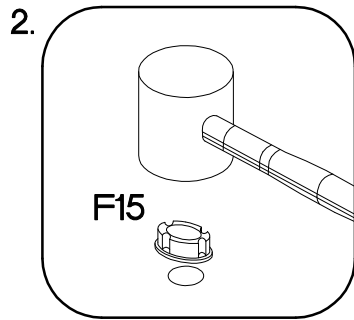

80 D 3S BB  
Premium Box

Ersatzteil Nummer	Dimension
KUH.10483	720x500x16
KUH.10484	720x500x16
KUH.40175	767x485x16
KUH.60032 x2	713x390x2,5
KUH.90133	767x100x16
KUH.90134	767x100x16

4x30mm	6,4 x 50mm		
A	B	E1	
8	8	8	
	L=135-170cm	Li=680mm	
F16	F15	L1	
2	4	1	
	3.5x13mm	3.0x20mm	4.0x35mm
O	P5	P7	R3
1	20	10-15	4

ISM-KUH-01802

1

L=135-170cm  F15 4	+3.5x13mm  P5 16	+8x30mm  A 4
---	---	---

2

+8x30mm  A 4
--

3

6,4 x 50mm

4

6,4 x 50mm

5

6

7

$\pm 4.0 \times 35 \text{mm}$  R3 4	 F16 2	$\pm 3.5 \times 13 \text{mm}$  P5 4
--	--	--