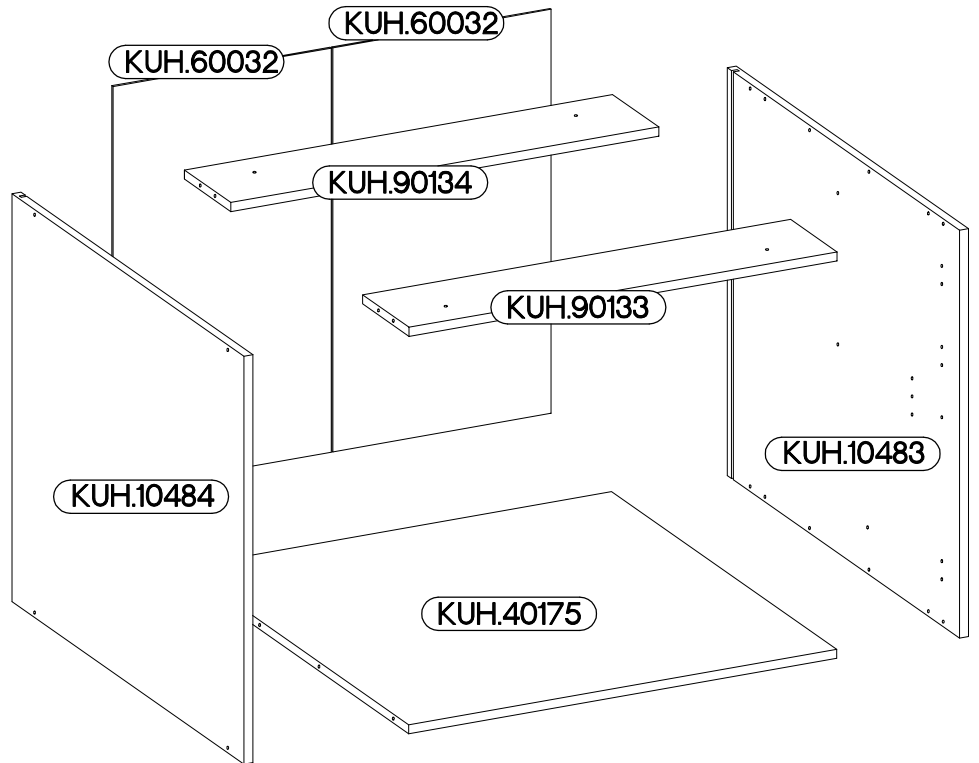

80 D 3S BB  
Premium Box

Ersatzteil Nummer	Dimension
KUH.10483	720x500x16
KUH.10484	720x500x16
KUH.40175	767x485x16
KUH.60032 x2	713x390x2,5
KUH.90133	767x100x16
KUH.90134	767x100x16

4x30mm	6,4 x 50mm		
A	B	E1	
8	8	8	
	L=135-170cm	Li=680mm	
F16	F15	L1	
2	4	1	
	3.5x13mm	3.0x20mm	4.0x35mm
O	P5	P7	R3
1	20	10-15	4

ISM-KUH-01802

1

L=135-170cm  F15 4	+3.5x13mm  P5 16	+8x30mm  A 4
---	---	---

2

+8x30mm  A 4
--

3

6,4 x 50mm

4

6,4 x 50mm

5

6

7

$\pm 4.0 \times 35 \text{mm}$  R3 4	 F16 2	$\pm 3.5 \times 13 \text{mm}$  P5 4
--	--	--