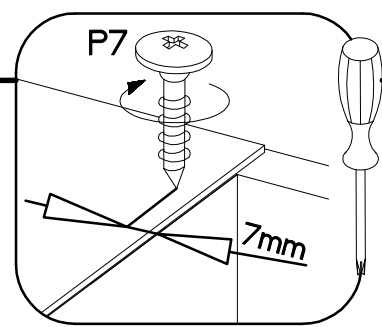

80 D 3S BB  
Premium Box

Ersatzteil Nummer	Dimension
KUH.10483	720x500x16
KUH.10484	720x500x16
KUH.40175	767x485x16
KUH.60032 x2	713x390x2,5
KUH.90133	767x100x16
KUH.90134	767x100x16

4x30mm	6,4 x 50mm		
A	B	E1	
8	8	8	
	L=135-170cm	Li=680mm	
F16	F15	L1	
2	4	1	
	3.5x13mm	3.0x20mm	4.0x35mm
O	P5	P7	R3
1	20	10-15	4

ISM-KUH-01802

1

L=135-170cm  F15 4	+3.5x13mm  P5 16	+8x30mm  A 4
---	---	---

2

+8x30mm  A 4
--

3

6,4 x 50mm

4

6,4 x 50mm

5

6

7

$\pm 4.0 \times 35 \text{mm}$  R3 4	 F16 2	$\pm 3.5 \times 13 \text{mm}$  P5 4
--	--	--