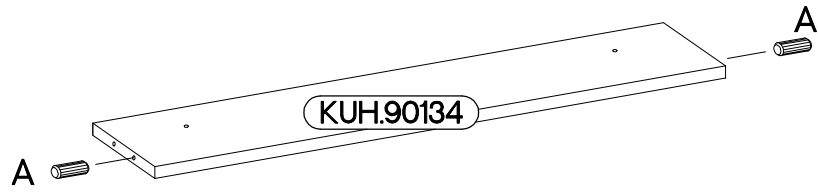

80 D 3S BB  
Premium Box

Ersatzteil Nummer	Dimension
KUH.10483	720x500x16
KUH.10484	720x500x16
KUH.40175	767x485x16
KUH.60032 x2	713x390x2,5
KUH.90133	767x100x16
KUH.90134	767x100x16

4x30mm	6,4 x 50mm		
A	B	E1	
8	8	8	
	L=135-170cm	Li=680mm	
F16	F15	L1	
2	4	1	
	3.5x13mm	3.0x20mm	4.0x35mm
O	P5	P7	R3
1	20	10-15	4

ISM-KUH-01802

1

L=135-170cm  F15 4	+3.5x13mm  P5 16	+8x30mm  A 4
---	---	---

2

+8x30mm  A 4
--

3

6,4 x 50mm

4

6,4 x 50mm

5

6

7

$\pm 4.0 \times 35 \text{mm}$  R3 4	 F16 2	$\pm 3.5 \times 13 \text{mm}$  P5 4
--	--	--