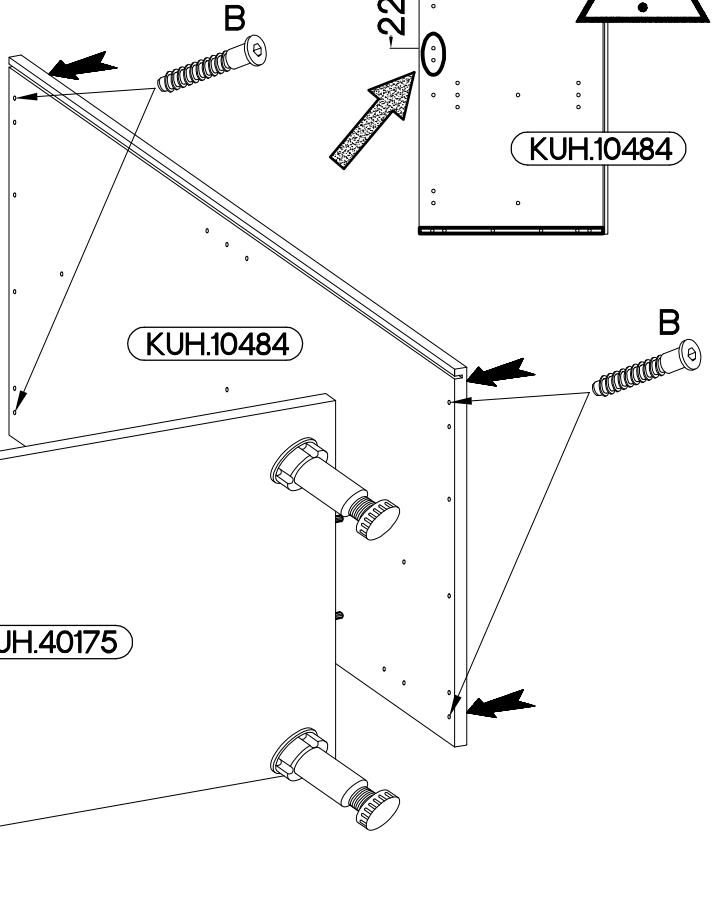

80 D 3S BB  
Premium Box

Ersatzteil Nummer	Dimension
KUH.10483	720x500x16
KUH.10484	720x500x16
KUH.40175	767x485x16
KUH.60032 x2	713x390x2,5
KUH.90133	767x100x16
KUH.90134	767x100x16

4x30mm	6,4 x 50mm		
A	B	E1	
8	8	8	
	L=135-170cm	Li=680mm	
F16	F15	L1	
2	4	1	
	3.5x13mm	3.0x20mm	4.0x35mm
O	P5	P7	R3
1	20	10-15	4

ISM-KUH-01802

1

L=135-170cm  F15 4	+3.5x13mm  P5 16	+8x30mm  A 4
---	---	---

2

+8x30mm  A 4
--

3

6,4 x 50mm

4

6,4 x 50mm

5

6

7

$\pm 4.0 \times 35 \text{mm}$  R3 4	 F16 2	$\pm 3.5 \times 13 \text{mm}$  P5 4
--	--	--