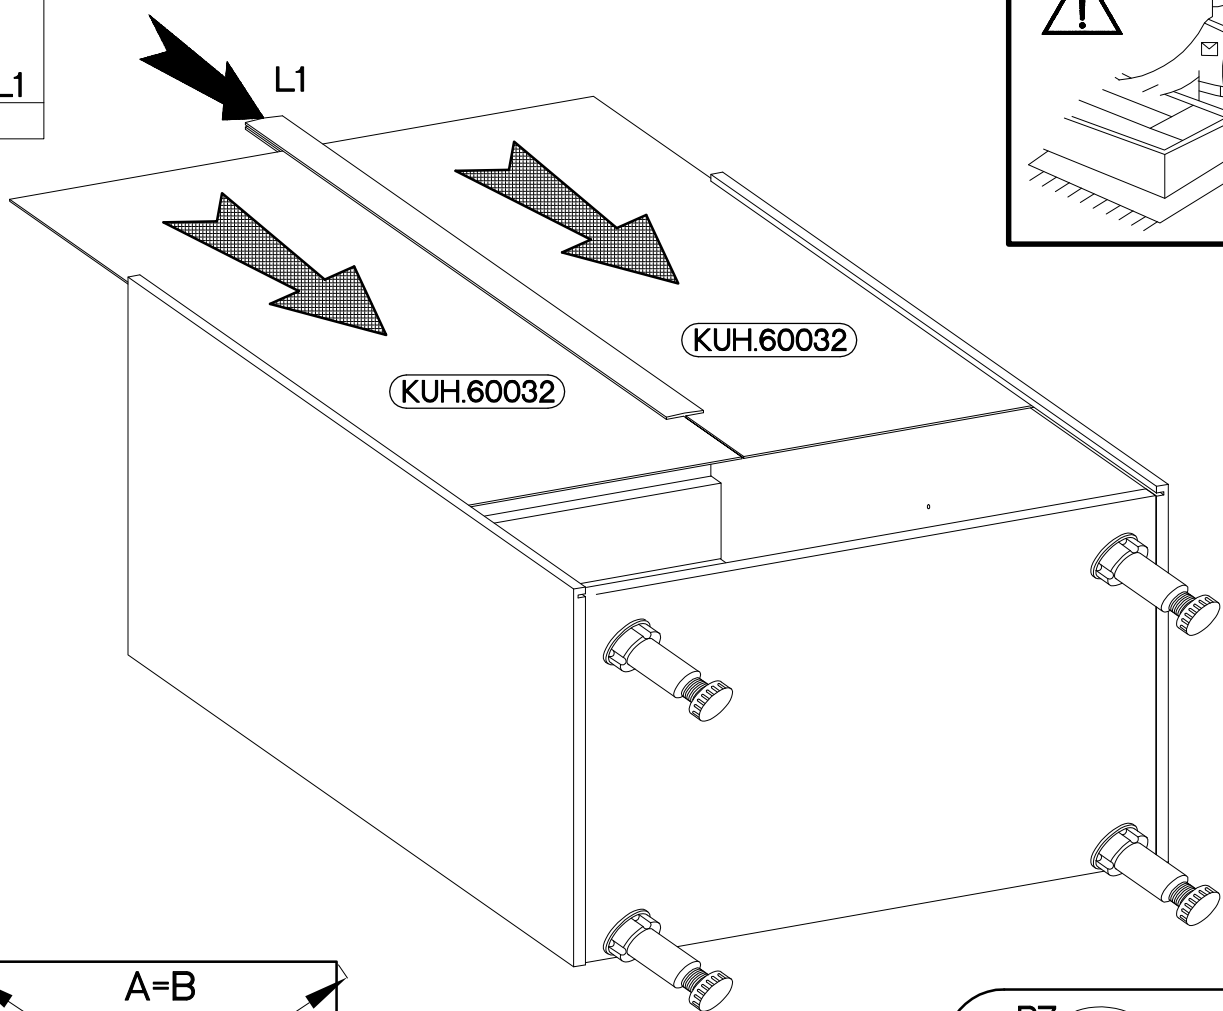

80 D 3S BB  
Premium Box

Ersatzteil Nummer	Dimension
KUH.10483	720x500x16
KUH.10484	720x500x16
KUH.40175	767x485x16
KUH.60032 x2	713x390x2,5
KUH.90133	767x100x16
KUH.90134	767x100x16

4x30mm	6,4 x 50mm		
A	B	E1	
8	8	8	
	L=135-170cm	Li=680mm	
F16	F15	L1	
2	4	1	
	3.5x13mm	3.0x20mm	4.0x35mm
O	P5	P7	R3
1	20	10-15	4

ISM-KUH-01802

1

L=135-170cm  F15 4	+3.5x13mm  P5 16	+8x30mm  A 4
---	---	---

2

+8x30mm  A 4
--

3

6,4 x 50mm

4

6,4 x 50mm

5

6

7

$\pm 4.0 \times 35 \text{mm}$  R3 4	 F16 2	$\pm 3.5 \times 13 \text{mm}$  P5 4
--	--	--