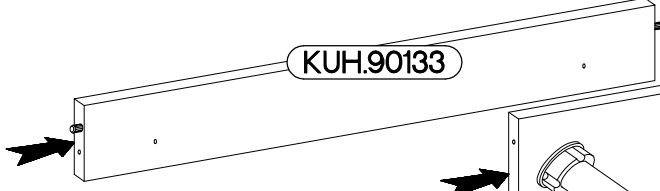

80 D 3S BB  
Premium Box

Ersatzteil Nummer	Dimension
KUH.10483	720x500x16
KUH.10484	720x500x16
KUH.40175	767x485x16
KUH.60032 x2	713x390x2,5
KUH.90133	767x100x16
KUH.90134	767x100x16

4x30mm	6,4 x 50mm		
A	B	E1	
8	8	8	
	L=135-170cm	Li=680mm	
F16	F15	L1	
2	4	1	
	3.5x13mm	3.0x20mm	4.0x35mm
O	P5	P7	R3
1	20	10-15	4

ISM-KUH-01802

1

L=135-170cm  F15 4	+3.5x13mm  P5 16	+8x30mm  A 4
---	---	---

2

+8x30mm  A 4
--

3

6,4 x 50mm

4

6,4 x 50mm

5

6

7

$\pm 4.0 \times 35 \text{mm}$  R3 4	 F16 2	$\pm 3.5 \times 13 \text{mm}$  P5 4
--	--	--