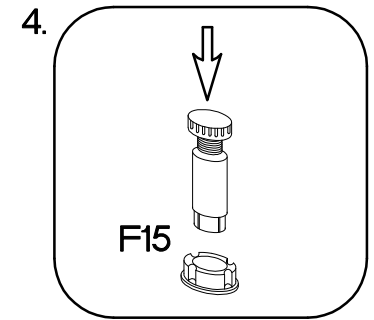

80 D 3S BB  
Premium Box

Ersatzteil Nummer	Dimension
KUH.10483	720x500x16
KUH.10484	720x500x16
KUH.40175	767x485x16
KUH.60032 x2	713x390x2,5
KUH.90133	767x100x16
KUH.90134	767x100x16

4x30mm	6,4 x 50mm		
A	B	E1	
8	8	8	
	L=135-170cm	Li=680mm	
F16	F15	L1	
2	4	1	
	3.5x13mm	3.0x20mm	4.0x35mm
O	P5	P7	R3
1	20	10-15	4

ISM-KUH-01802

1

L=135-170cm  F15 4	+3.5x13mm  P5 16	+8x30mm  A 4
---	---	---

2

+8x30mm  A 4
--

3

6,4 x 50mm

4

6,4 x 50mm

5

6

7

$\pm 4.0 \times 35 \text{mm}$  R3 4	 F16 2	$\pm 3.5 \times 13 \text{mm}$  P5 4
--	--	--