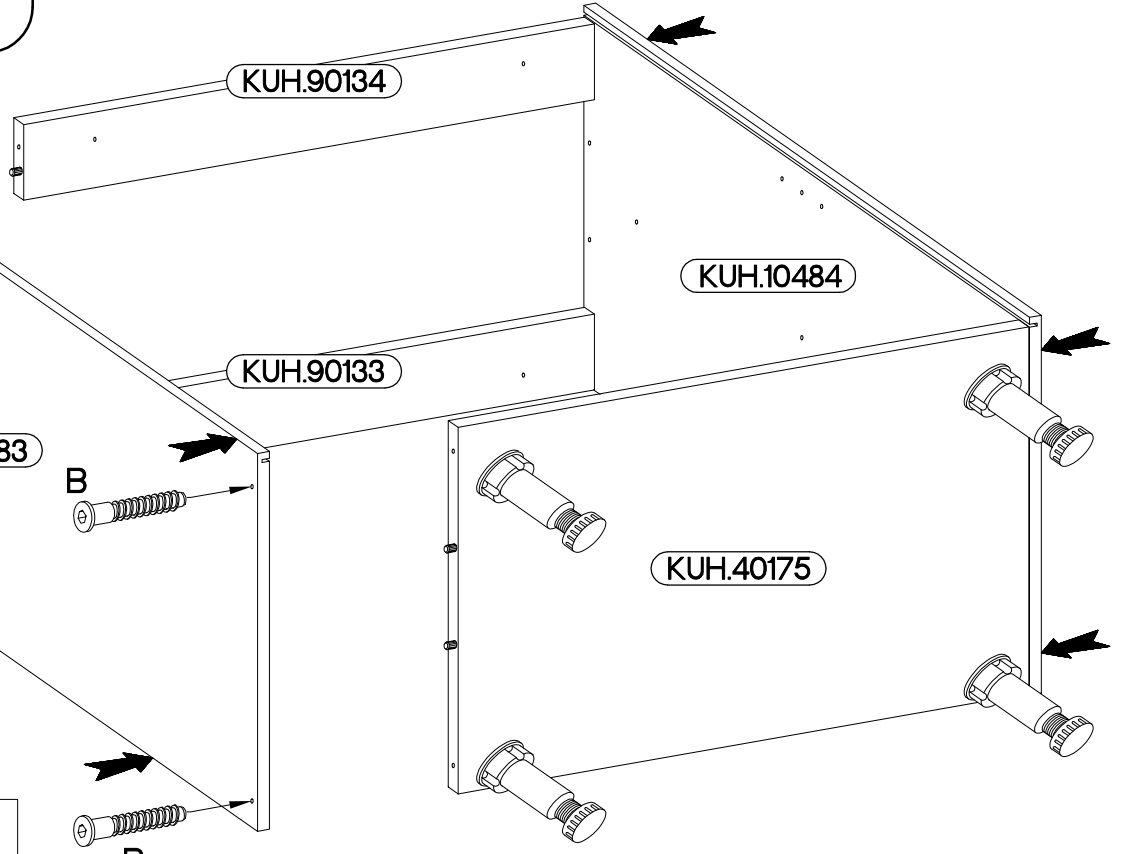

80 D 3S BB  
Premium Box

Ersatzteil Nummer	Dimension
KUH.10483	720x500x16
KUH.10484	720x500x16
KUH.40175	767x485x16
KUH.60032 x2	713x390x2,5
KUH.90133	767x100x16
KUH.90134	767x100x16

4x30mm	6,4 x 50mm		
A	B	E1	
8	8	8	
	L=135-170cm	Li=680mm	
F16	F15	L1	
2	4	1	
	3.5x13mm	3.0x20mm	4.0x35mm
O	P5	P7	R3
1	20	10-15	4

ISM-KUH-01802

1

L=135-170cm  F15 4	+3.5x13mm  P5 16	+8x30mm  A 4
---	---	---

2

+8x30mm  A 4
--

3

6,4 x 50mm

4

6,4 x 50mm

5

6

7

$\pm 4.0 \times 35 \text{mm}$  R3 4	 F16 2	$\pm 3.5 \times 13 \text{mm}$  P5 4
--	--	--