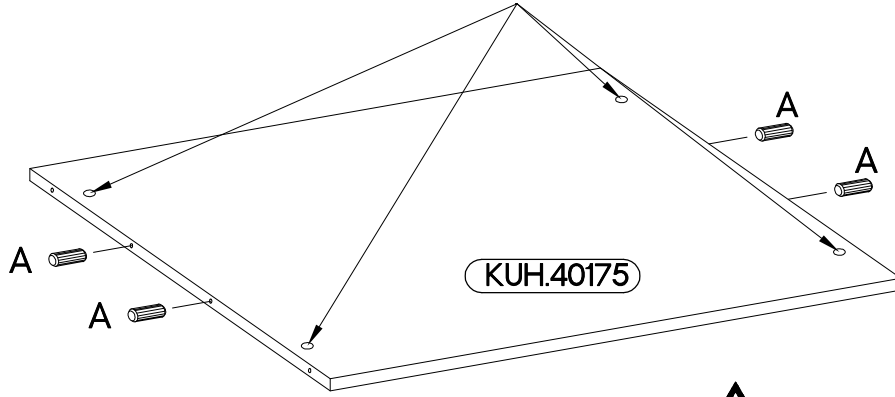

80 D 3S BB  
Premium Box

Ersatzteil Nummer	Dimension
KUH.10483	720x500x16
KUH.10484	720x500x16
KUH.40175	767x485x16
KUH.60032 x2	713x390x2,5
KUH.90133	767x100x16
KUH.90134	767x100x16

4x30mm	6,4 x 50mm		
A	B	E1	
8	8	8	
	L=135-170cm	Li=680mm	
F16	F15	L1	
2	4	1	
	3.5x13mm	3.0x20mm	4.0x35mm
O	P5	P7	R3
1	20	10-15	4

ISM-KUH-01802

1

L=135-170cm  F15 4	+3.5x13mm  P5 16	+8x30mm  A 4
---	---	---

2

+8x30mm  A 4
--

3

6,4 x 50mm

4

6,4 x 50mm

5

6

7

$\pm 4.0 \times 35 \text{mm}$  R3 4	 F16 2	$\pm 3.5 \times 13 \text{mm}$  P5 4
--	--	--