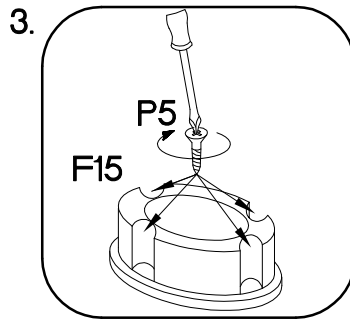

80 D 3S BB  
Premium Box

Ersatzteil Nummer	Dimension
KUH.10483	720x500x16
KUH.10484	720x500x16
KUH.40175	767x485x16
KUH.60032 x2	713x390x2,5
KUH.90133	767x100x16
KUH.90134	767x100x16

4x30mm	6,4 x 50mm		
A	B	E1	
8	8	8	
	L=135-170cm	Li=680mm	
F16	F15	L1	
2	4	1	
	3.5x13mm	3.0x20mm	4.0x35mm
O	P5	P7	R3
1	20	10-15	4

ISM-KUH-01802

1

L=135-170cm  F15 4	+3.5x13mm  P5 16	+8x30mm  A 4
---	---	---

2

+8x30mm  A 4
--

3

6,4 x 50mm

4

6,4 x 50mm

5

6

7

$\pm 4.0 \times 35 \text{mm}$  R3 4	 F16 2	$\pm 3.5 \times 13 \text{mm}$  P5 4
--	--	--