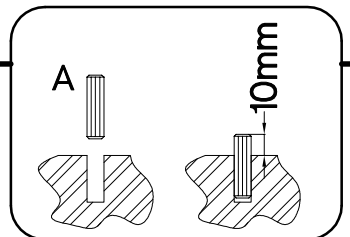

80 D 3S BB  
Premium Box

Ersatzteil Nummer	Dimension
KUH.10483	720x500x16
KUH.10484	720x500x16
KUH.40175	767x485x16
KUH.60032 x2	713x390x2,5
KUH.90133	767x100x16
KUH.90134	767x100x16

4x30mm	6,4 x 50mm		
A	B	E1	
8	8	8	
	L=135-170cm	Li=680mm	
F16	F15	L1	
2	4	1	
	3.5x13mm	3.0x20mm	4.0x35mm
O	P5	P7	R3
1	20	10-15	4

ISM-KUH-01802

1

L=135-170cm  F15 4	+3.5x13mm  P5 16	+8x30mm  A 4
---	---	---

2

+8x30mm  A 4
--

3

6,4 x 50mm

4

6,4 x 50mm

5

6

7

$\pm 4.0 \times 35 \text{mm}$  R3 4	 F16 2	$\pm 3.5 \times 13 \text{mm}$  P5 4
--	--	--